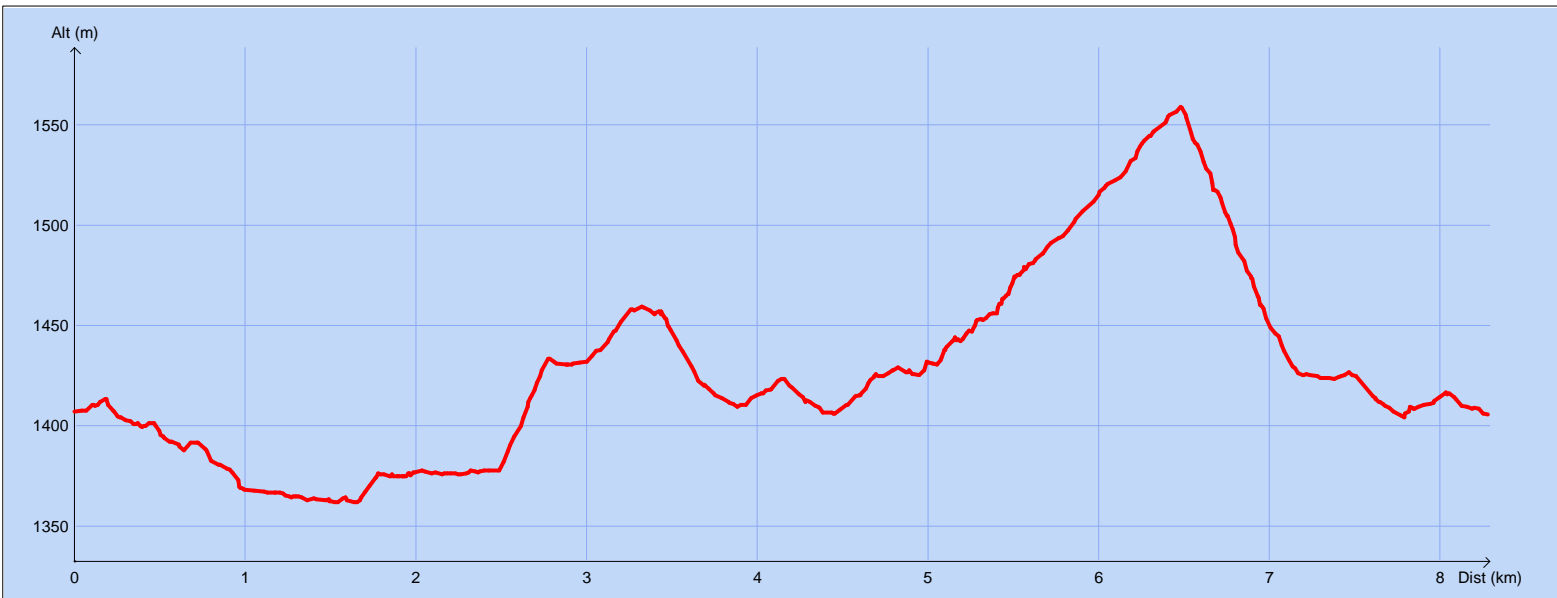

Tracé : XCO Serre-Chevalier - 28/05/08

Distance totale : 8.347 km

Durée estimée : 02:06:29

Montée :

Moyenne estimée : 4.0 km/h

Descente :

Y Minimum : 1362 m

Y Moyen : 1428 m

Y Maximum : 1559 m