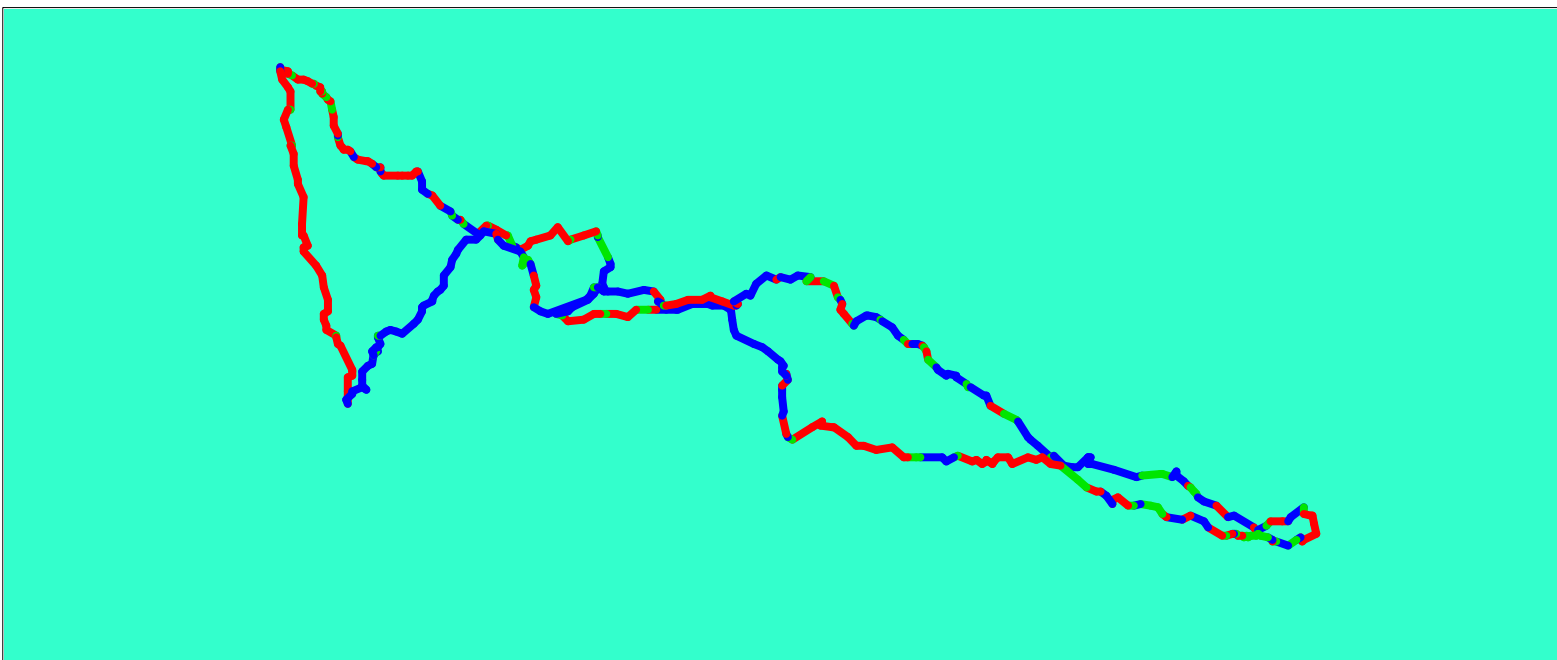

Tracé : XCO Serre-Chevalier - 28/05/08

Distance totale : 8.347 km

Durée estimée : 02:06:29

Montée :

Moyenne estimée : 4.0 km/h

Descente :

Y Minimum : 1362 m

Y Moyen : 1428 m

Y Maximum : 1559 m